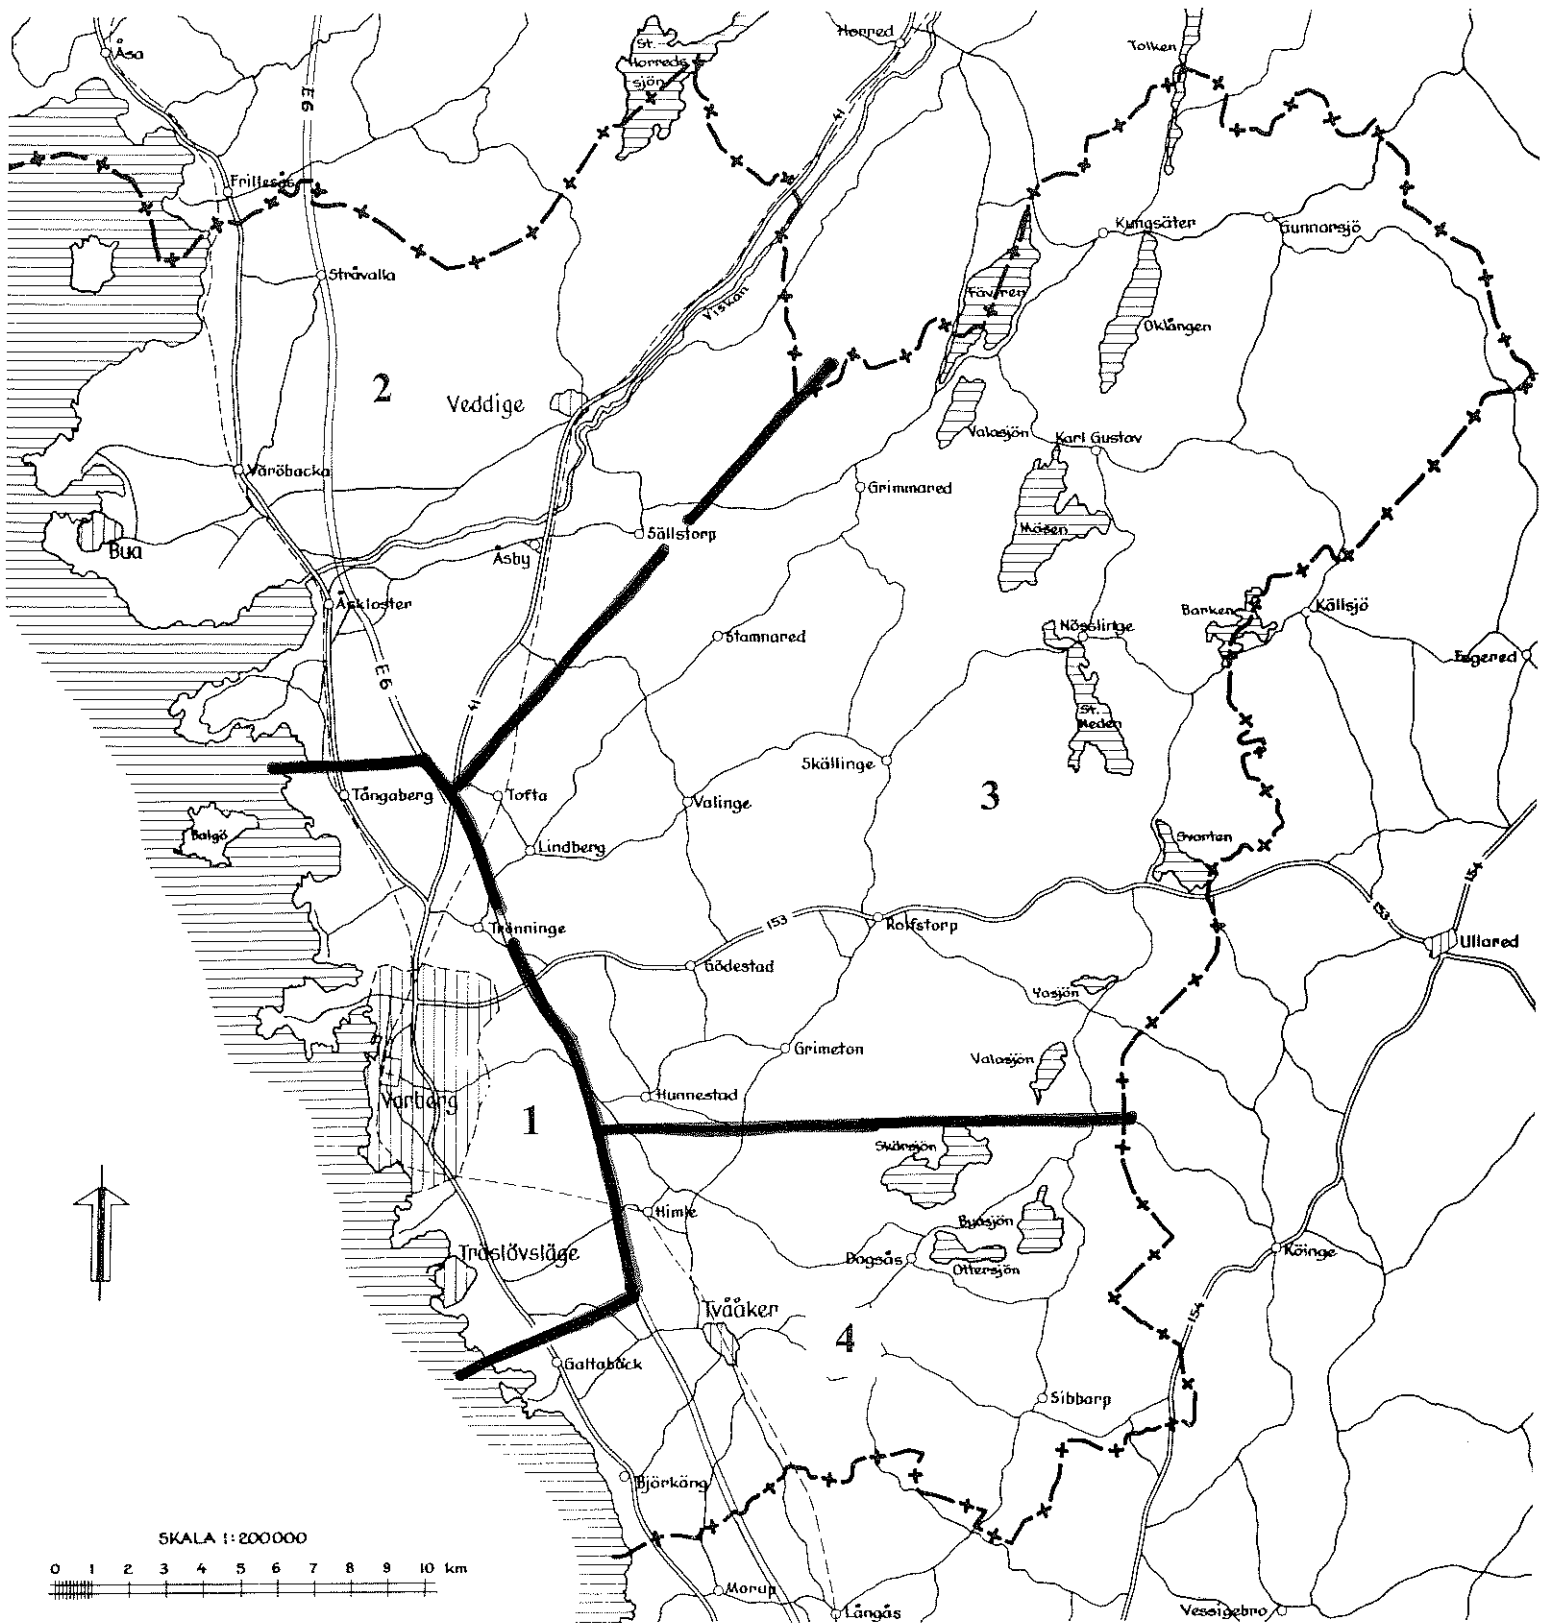

VARBERGS KOMMUN

OMRÅDEN

1 Centralorten samt
centralortsnära
område

2 Norr

3 Öster

4 Söder