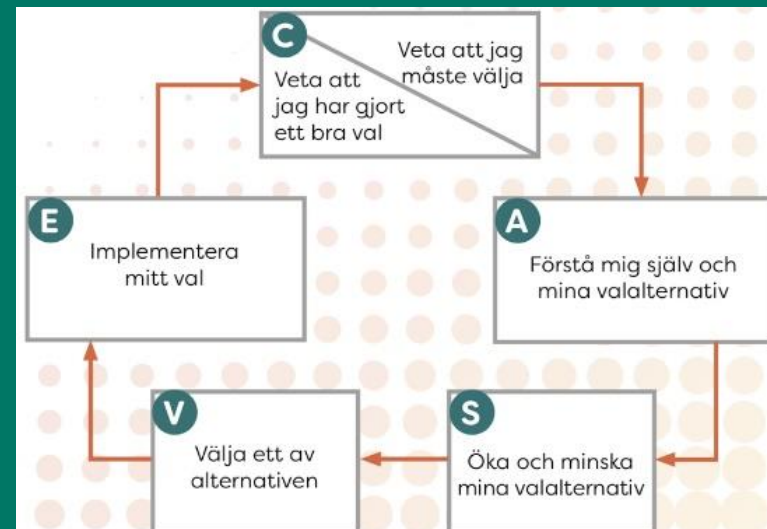

VARBERGS
KOMMUN

Välkomna!

Föreläsning – Högre studier

Syfte & Mål

Syftet med föreläsningen är att ge er verktyg och ökad förståelse för högre studier.

Målet är att ni ska kunna göra väl grundande val mot högre studier

Figur: Casve-cykeln (Peterson m.fl.)

Körschema

- Välkomnande, syfte & mål
- Grundläggande & särskild behörighet
- Reell kompetens – skillnader mellan YH och högskola/universitet
- Campus Varberg – Vad är ett campus?
- Yrkeshögskola
- Högskola/Universitet
- En annan väg
- Kvoter & statistik
- Basår
- Vidare möjligheter
- Enkät
- Frågestund