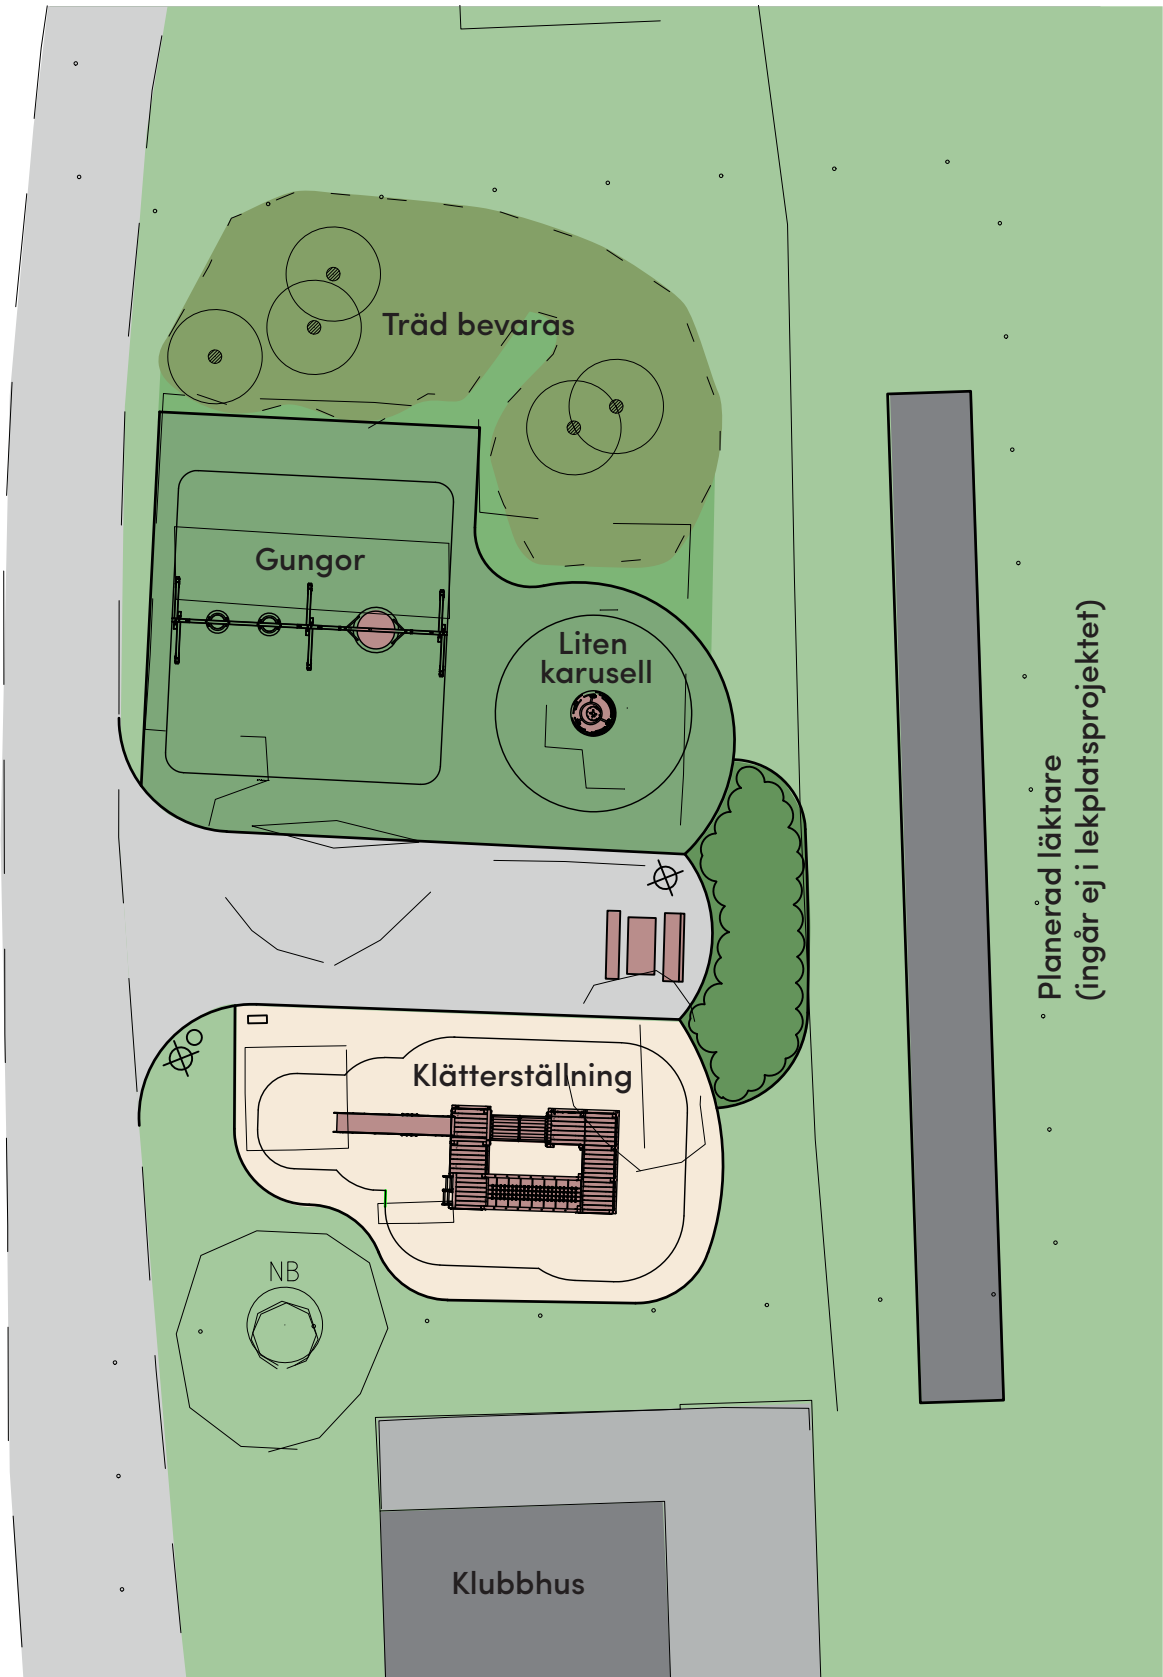

0 5 10 meter

SKALA 1:200 (A4)

Förslag till mindre lekplats i Åskloster
Skala 1:200 (A4)
Katarina Wellholt 210112

**VARBERGS
KOMMUN**