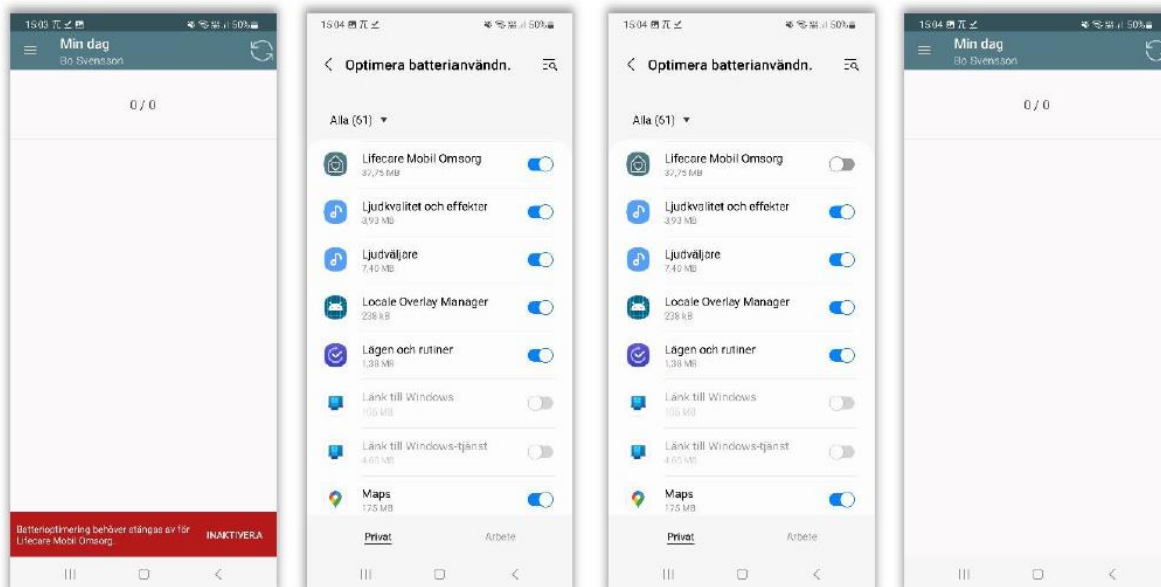

Lathund Batterioptimering LMO

Batterioptimeringen för Lifecare Mobil Omsorg ska vara inaktiverad för att förbättra prestanda. Om batterioptimeringen inte är inaktiverad så kommer det att visas som en röd text längst ner i appen tills batterioptimeringen är inaktiverad.

- Klicka på inaktivera.
- Välj Allt i rullgardinen.
- Leta upp Lifecare Mobil Omsorg.
- Inaktivera.
- Gå tillbaka till Lifecare Mobil Omsorg och den röda texten ska inte längre synas.