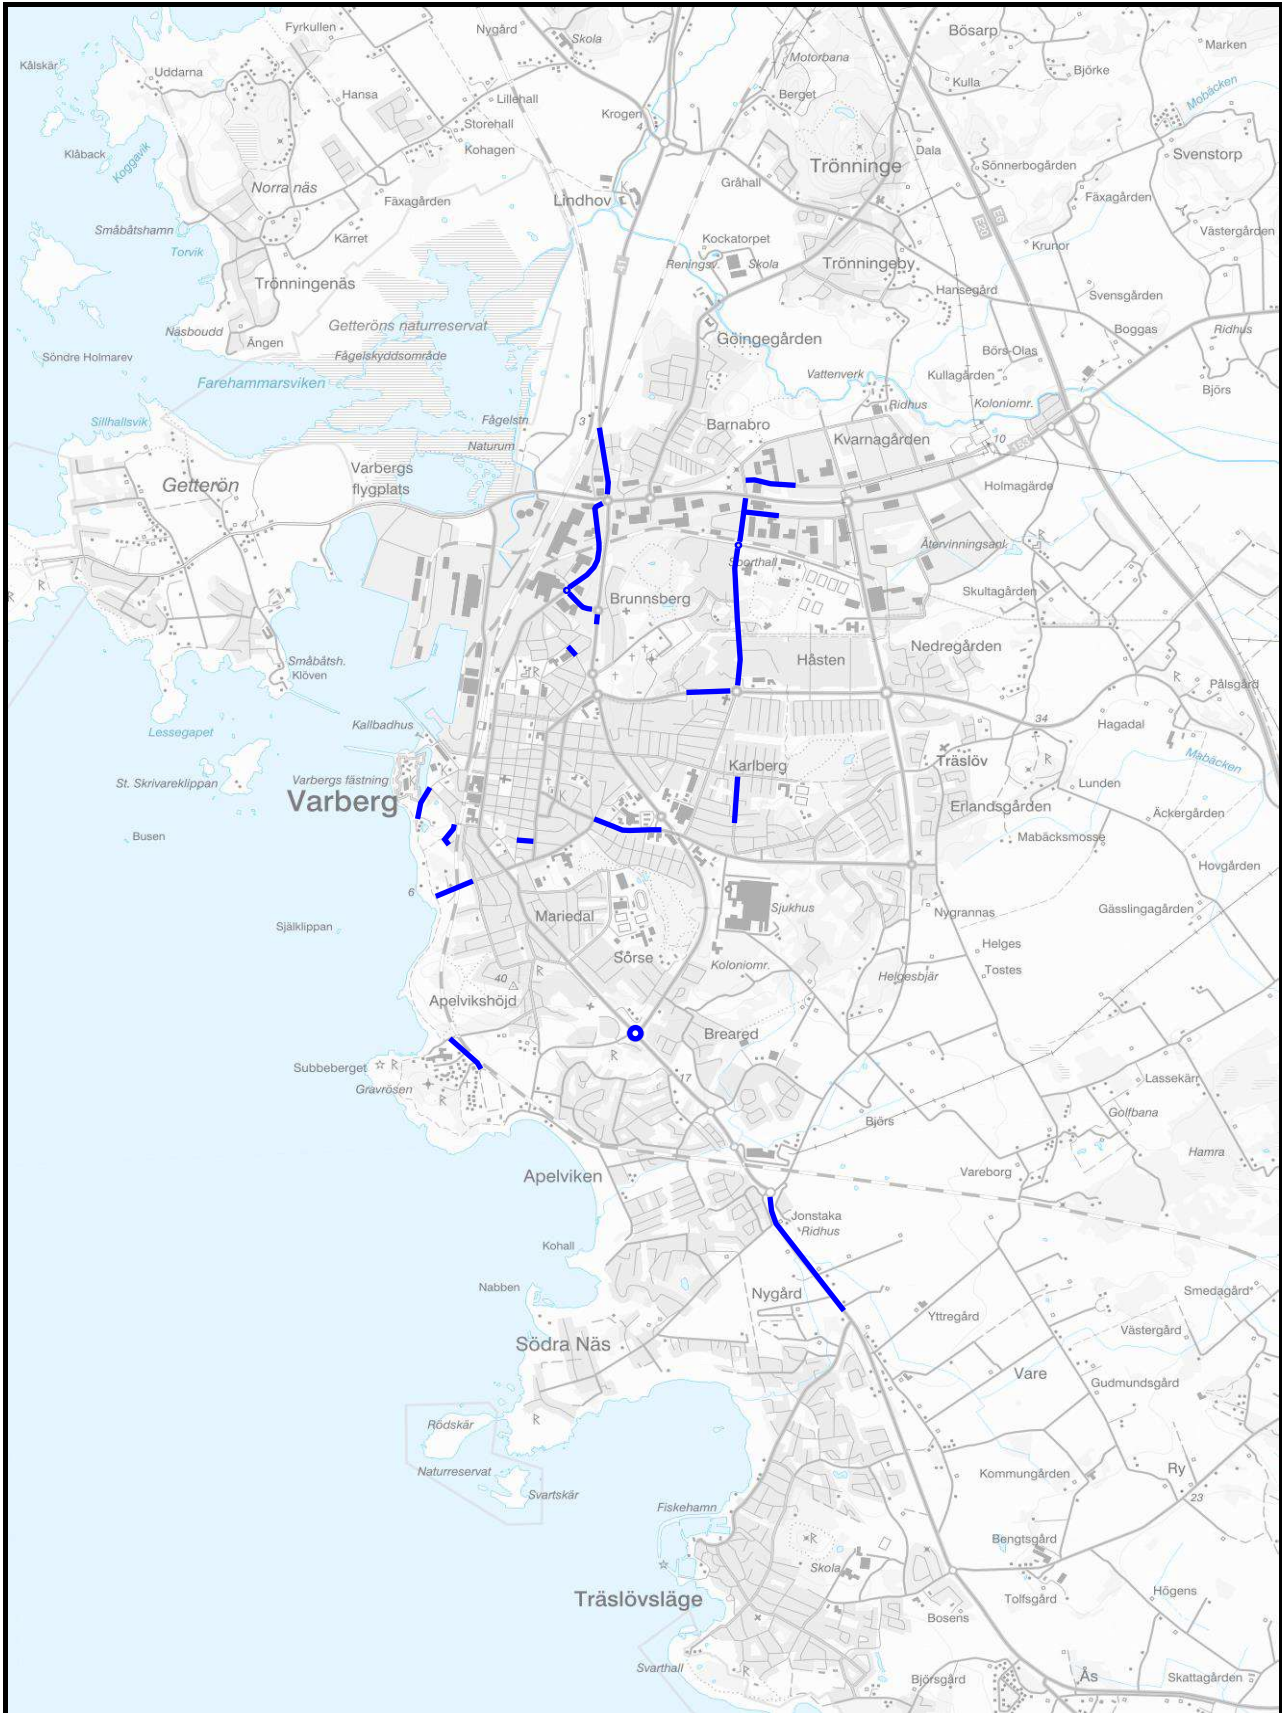

VARBERGS
KOMMUN

Underhållsasfaltering 2020

Varbergs innerstad

© Varbergs kommun

© Lantmäteriet

Skala 1:50 000 |—————| 2 km

Observera att gränserna i kartan inte alltid stämmer överens med verkligheten och att gränserna i kartan inte är juridiskt gällande.