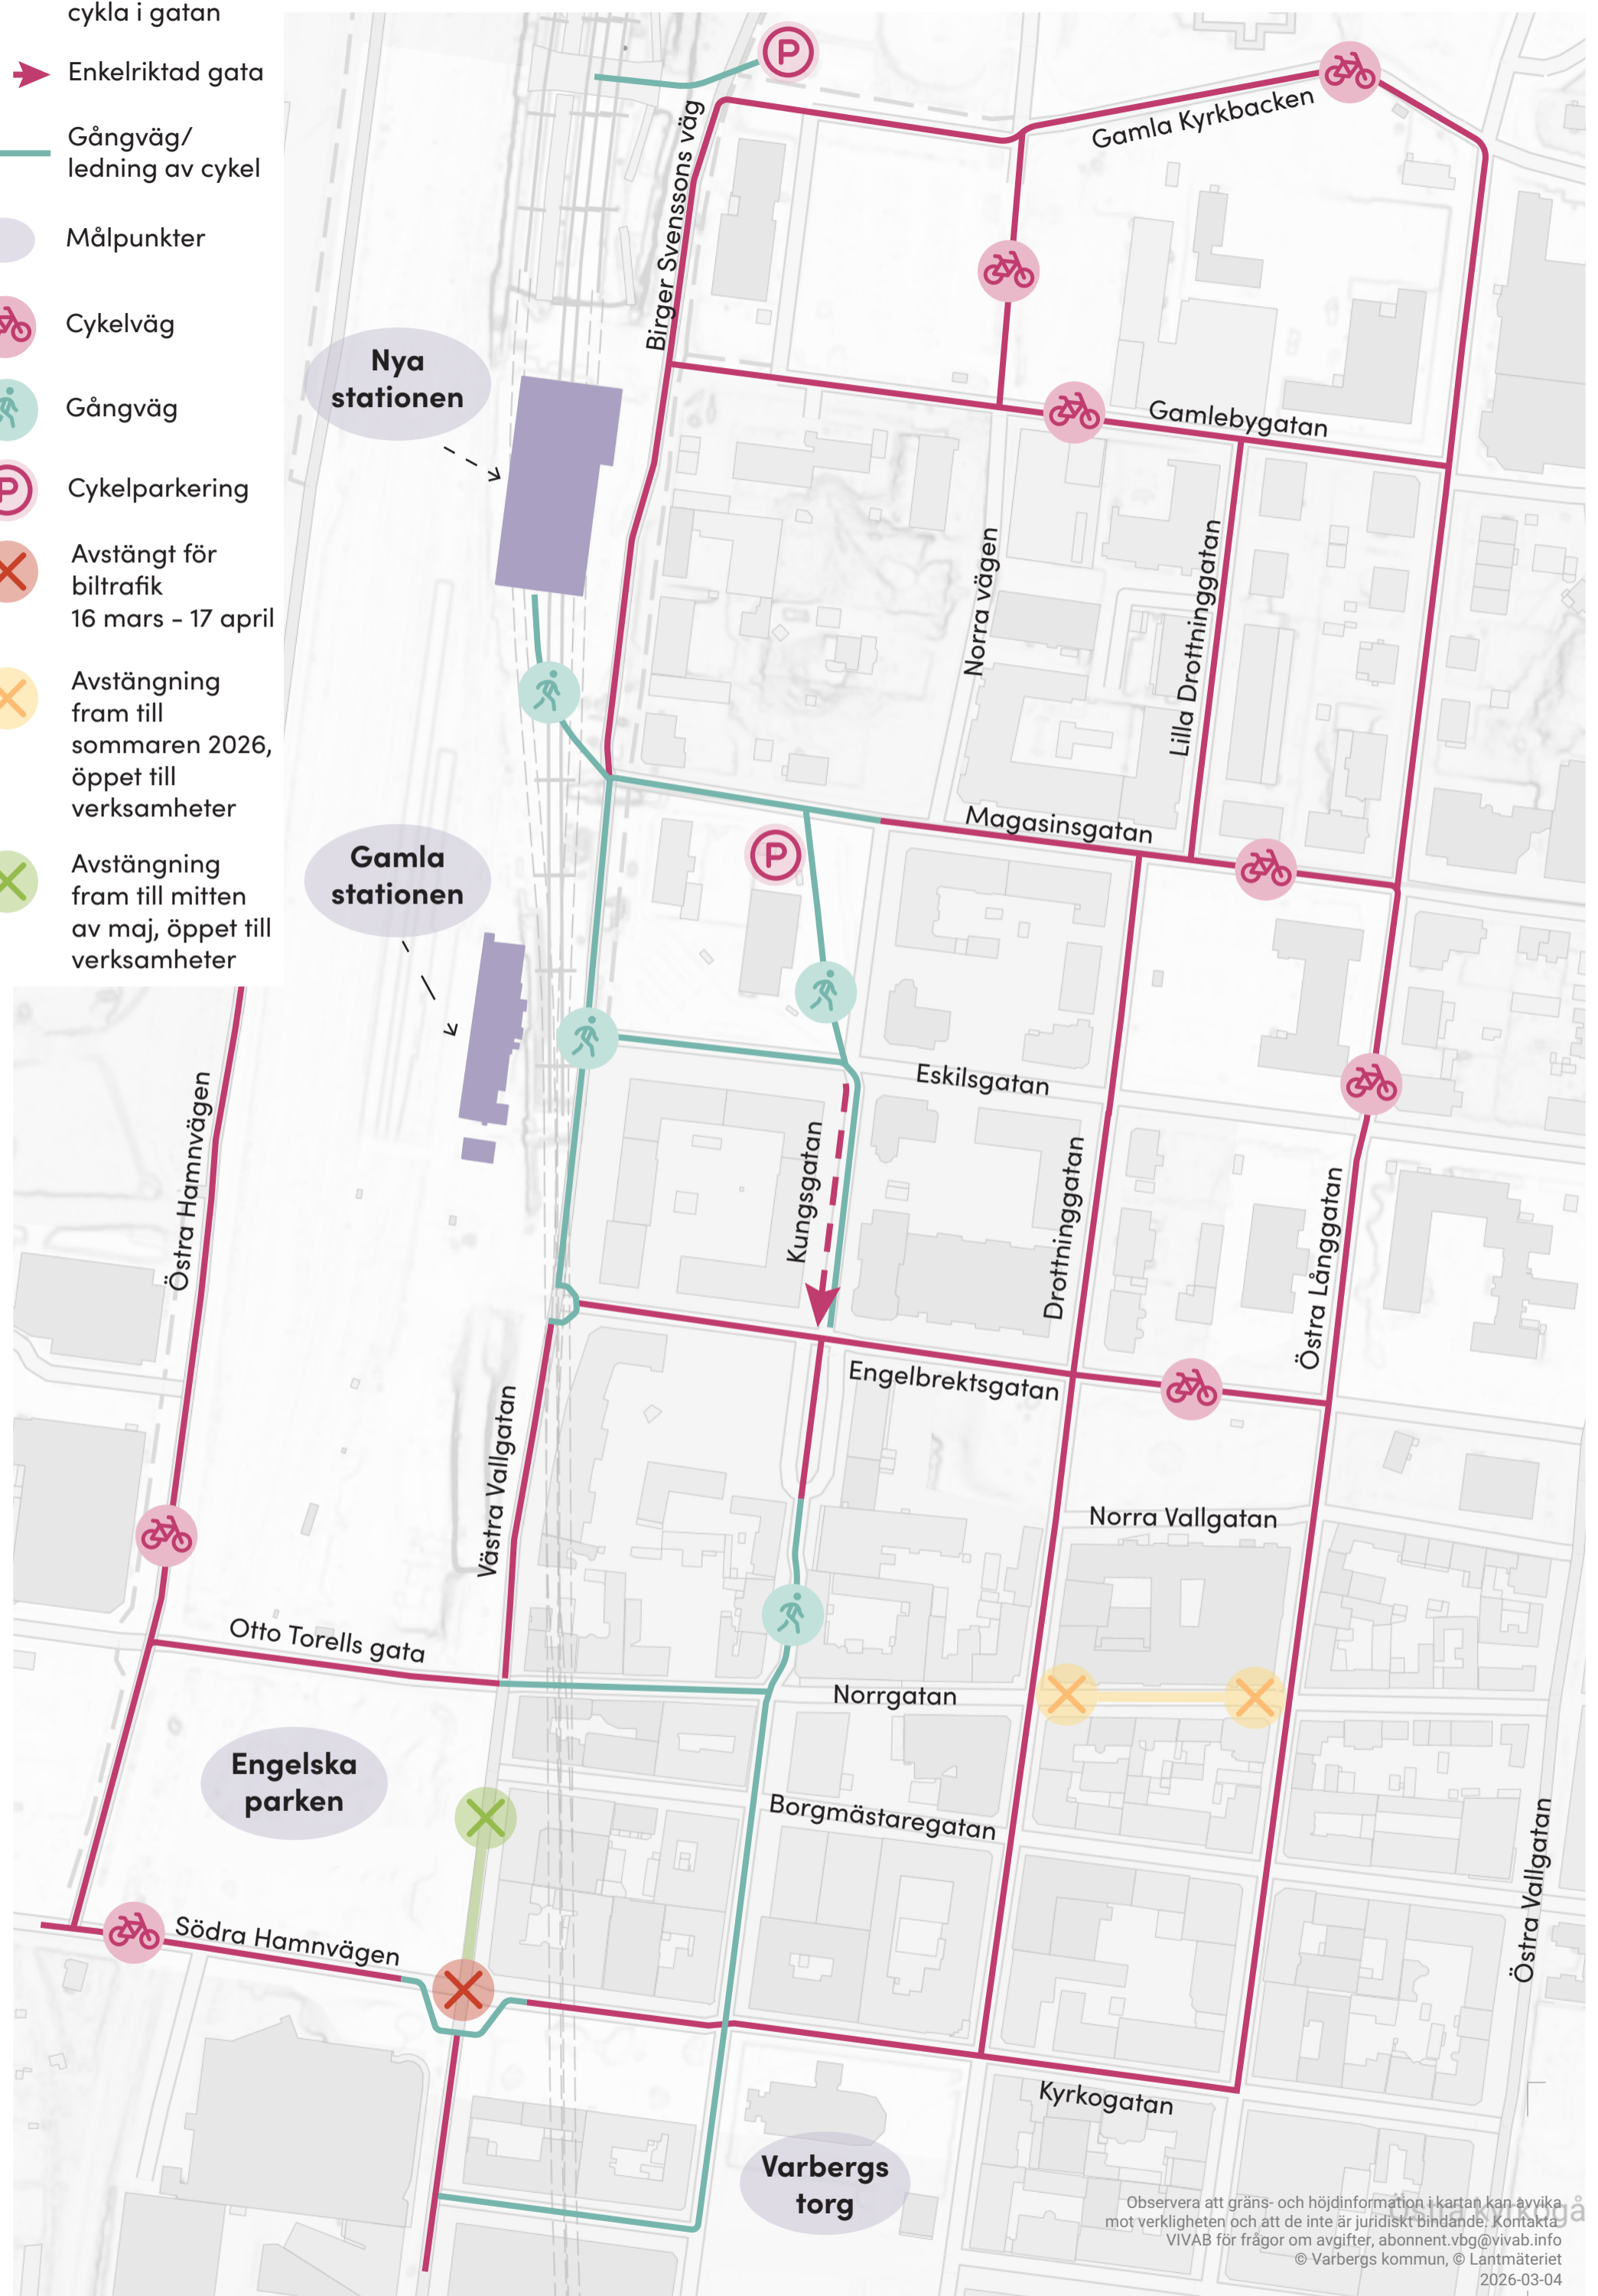

-  Gångväg, cykla i gatan
-  Enkelriktad gata
-  Gångväg/ledning av cykel
-  Målpunkter
-  Cykelväg
-  Gångväg
-  Cykelparkering
-  Avstängt för biltrafik 16 mars - 17 april
-  Avstängning fram till sommaren 2026, öppet till verksamheter
-  Avstängning fram till mitten av maj, öppet till verksamheter

Observera att gräns- och höjdinformation i kartan kan avvika mot verkligheten och att de inte är juridiskt bindande. Kontakta VIVAB för frågor om avgifter, abonnent.vbg@vivab.info
 © Varbergs kommun, © Lantmäteriet
 2026-03-04